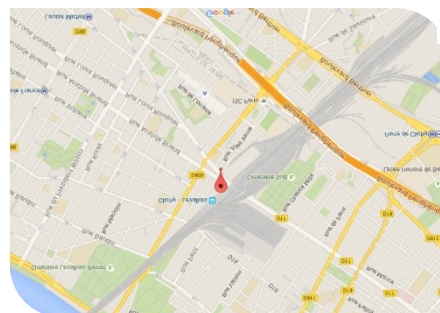

Centre de formation de PARIS (LEVALLOIS)

- **Adresse du centre**

BURO-CLUB (LEVALLOIS)

120, Rue Jean Jaurès

92300 LEVALLOIS-PERRET

Téléphone du centre : **0 800 800 600**

GPS : 48°53'45.6"N 2°17'52.4"E

En cas de retard le premier jour, vous pouvez nous contacter au :

0 800 800 600 (Numéro vert gratuit)

Quelques photos ...

Hôtels à proximités :

- Ibis - (Cliquez [ici](#))
- Mercure (Cliquez [ici](#))

Comment accéder au centre !

- **En train** : Site internet (Cliquez [ici](#))

- **Transports en Commun**

SNCF : Depuis la gare Saint-Lazare prendre direction Cergy ou Nanterre-Université, descendre à la station « Clichy-Levallois ».

Métro : Ligne 3 direction Pont de Levallois/Bécon, station « Louise Michel » ou « Anatole France ».