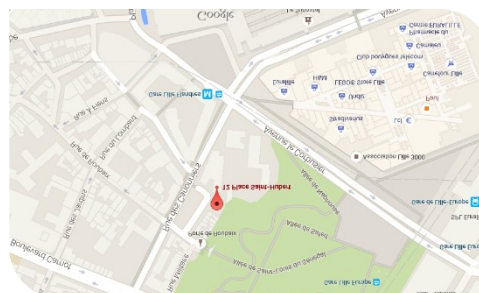

Centre de formation du NORD (LILLE)

- **Adresse du centre**

BURO-CLUB (LILLE)

12, Place St Hubert

59000 LILLE

Téléphone du centre : **0 800 800 600**

GPS : 50°38'19.0"N 3°04'15.6"E

En cas de retard le premier jour, vous pouvez nous contacter au :

0 800 800 600 (Numéro vert gratuit)

Quelques photos ...

Hôtels à proximités :

- Ibis - (Cliquez [ici](#))
- Ibis (Cliquez [ici](#))
- Novotel Gare (Cliquez [ici](#))
- Mercure Centre Vieux Lille (Cliquez [ici](#))